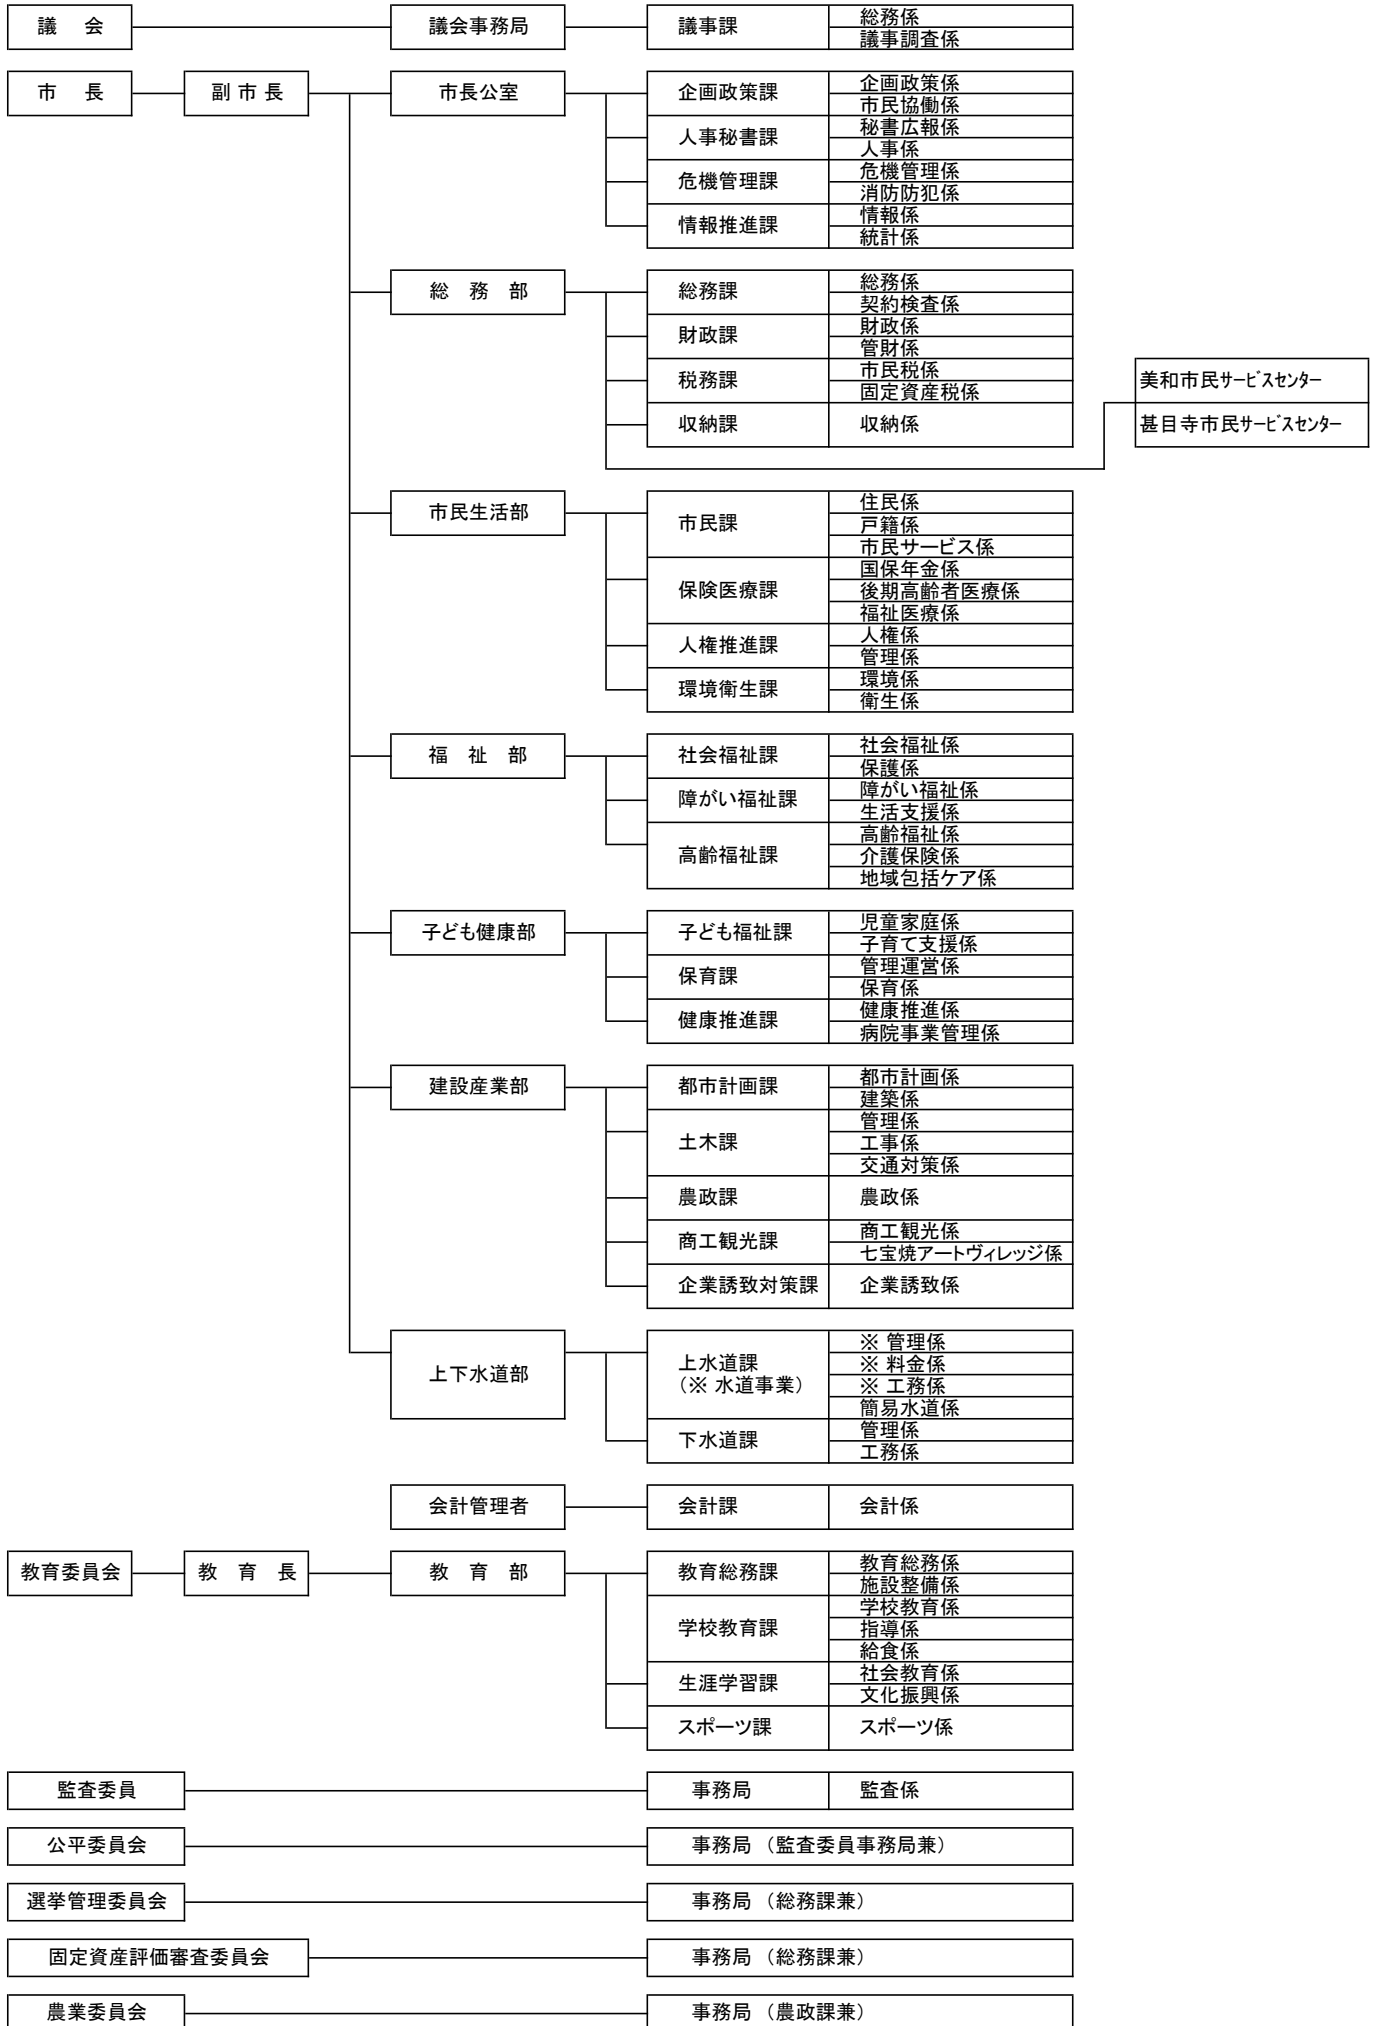

組織機構

(令和5年4月1日現在)

美和市民サービスセンター
 甚目寺市民サービスセンター