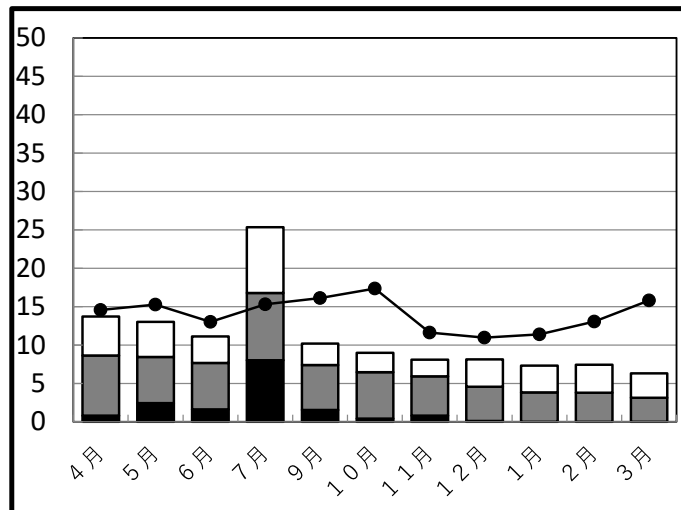

学校給食残量グラフ(1人1食当たりの平均残量g)

七宝地区

A小学校

B小学校

C小学校

D小学校

E中学校

F中学校