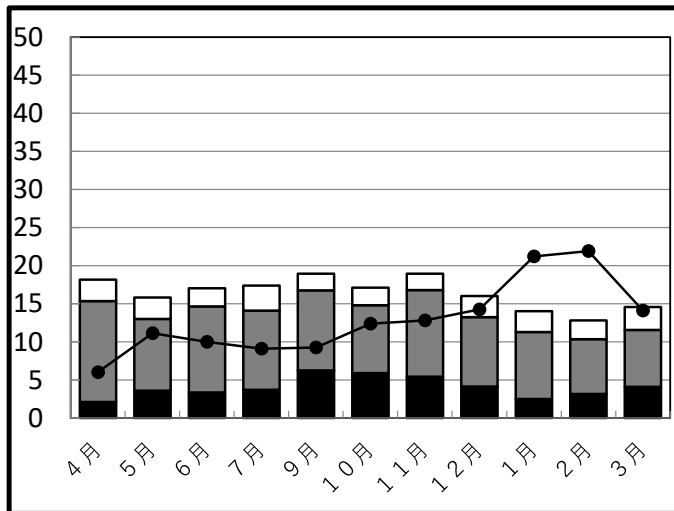

学校給食残量グラフ(1人1食当たりの平均残量g)

七宝地区

A小学校

B小学校

C小学校

D小学校

E中学校

F中学校