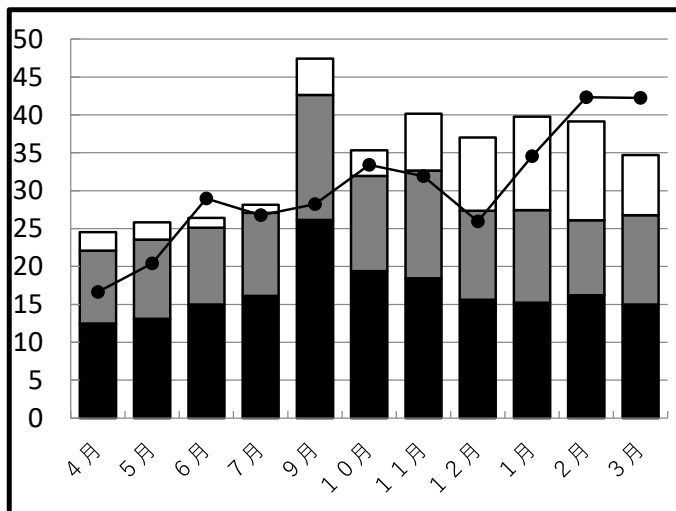

学校給食残量グラフ(1人1食当たりの平均残量g)

七宝地区

A小学校

B小学校

C小学校

D小学校

E中学校

F中学校