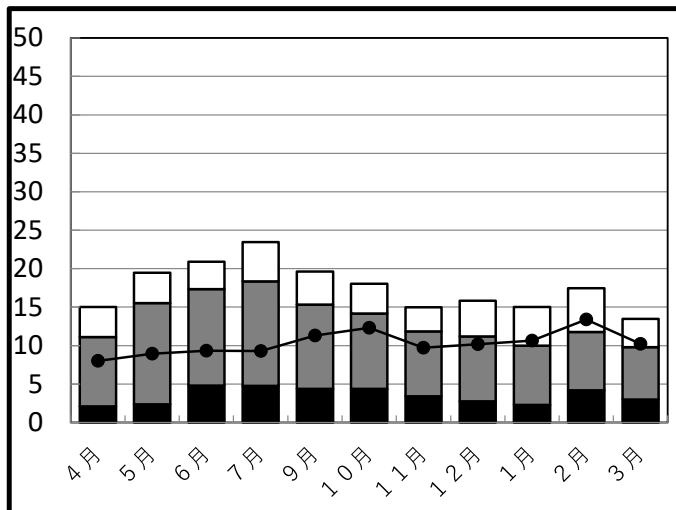

学校給食残量グラフ(1人1食当たりの平均残量g)

七宝地区

A小学校

B小学校

C小学校

D小学校

E中学校

F中学校