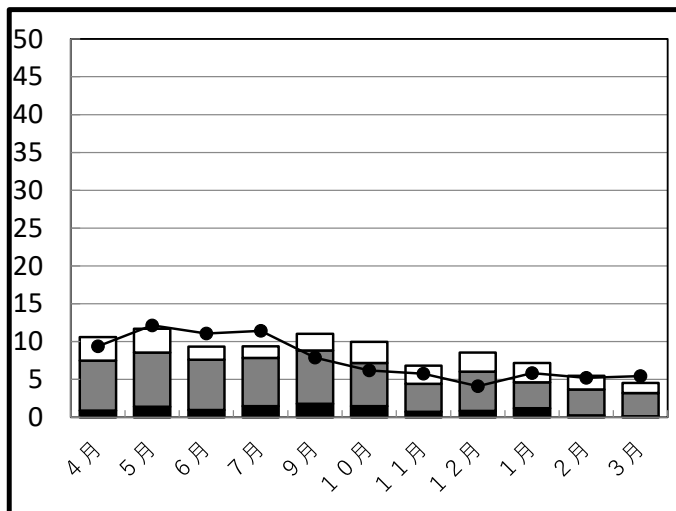

学校給食残量グラフ(1人1食当たりの平均残量g)

七宝地区

A小学校

B小学校

C小学校

D小学校

E中学校

F中学校