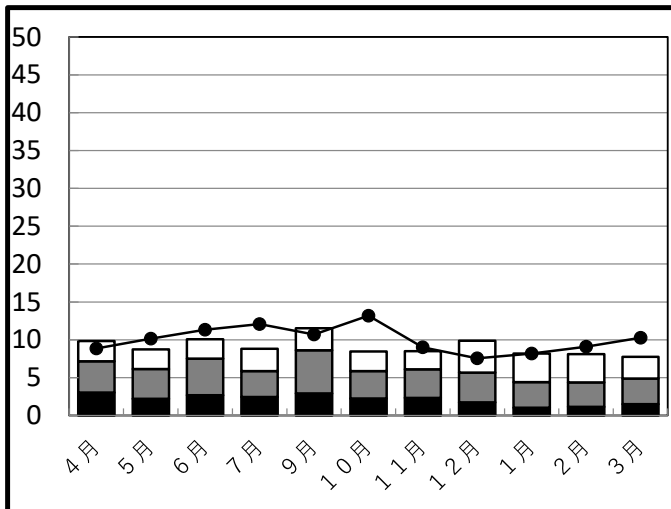

学校給食残量グラフ(1人1食当たりの平均残量g)

美和地区

A小学校

B小学校

C小学校

D小学校

E中学校