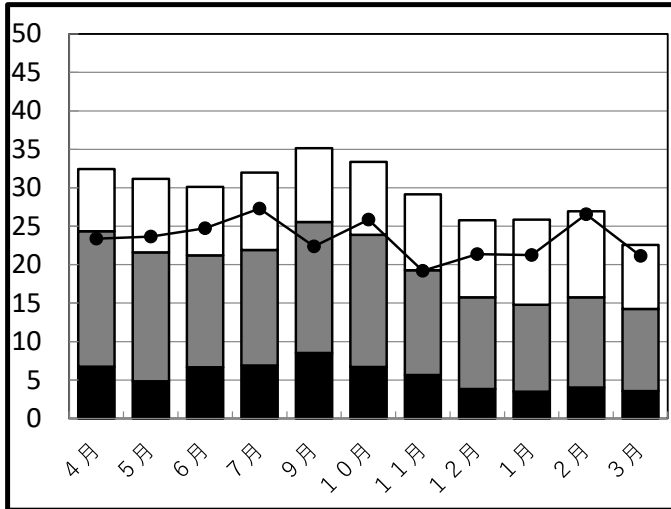

学校給食残量グラフ(1人1食当たりの平均残量g)

美和地区

A小学校

B小学校

C小学校

D小学校

E中学校