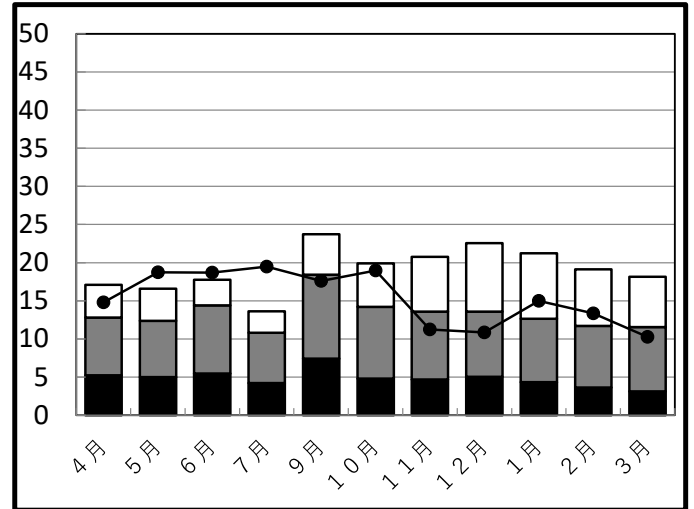

学校給食残量グラフ(1人1食当たりの平均残量g)

美和地区

A小学校

B小学校

C小学校

D小学校

E中学校