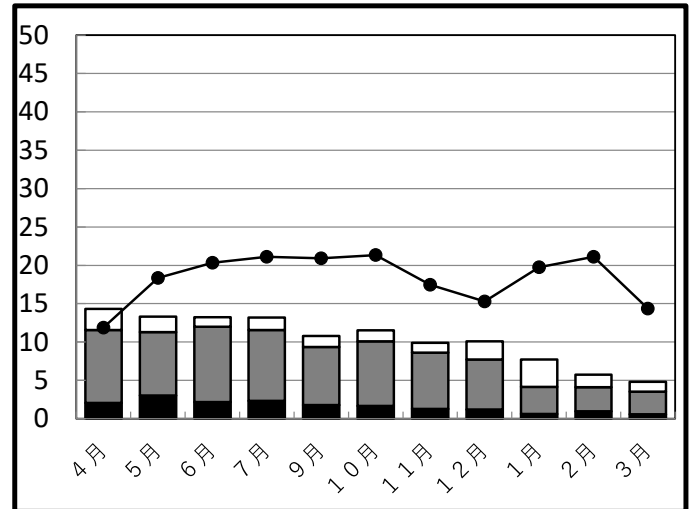

学校給食残量グラフ(1人1食当たりの平均残量g)

美和地区

A小学校

B小学校

C小学校

D小学校

E中学校