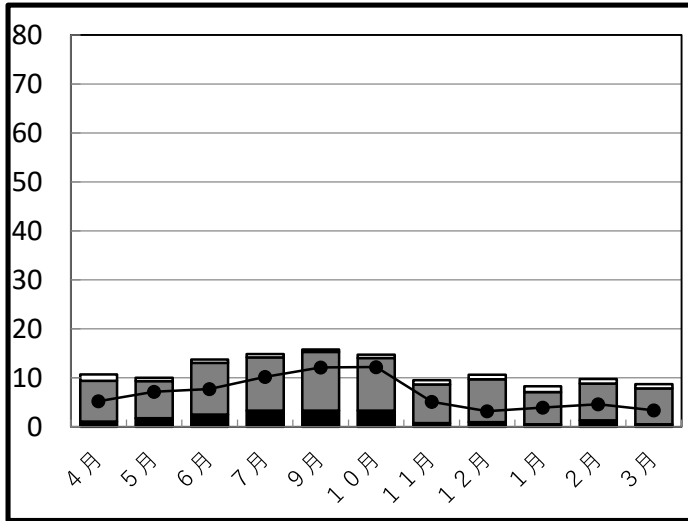

学校給食残量グラフ(1人1食当たりの平均残量g)

甚目寺地区

A小学校

B小学校

C小学校

D小学校

E中学校

F中学校