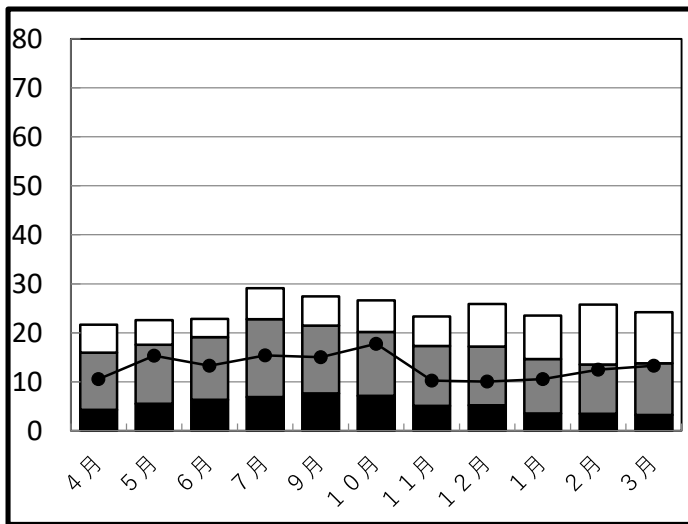

学校給食残量グラフ(1人1食当たりの平均残量g)

甚目寺地区

A小学校

B小学校

C小学校

D小学校

E中学校

F中学校