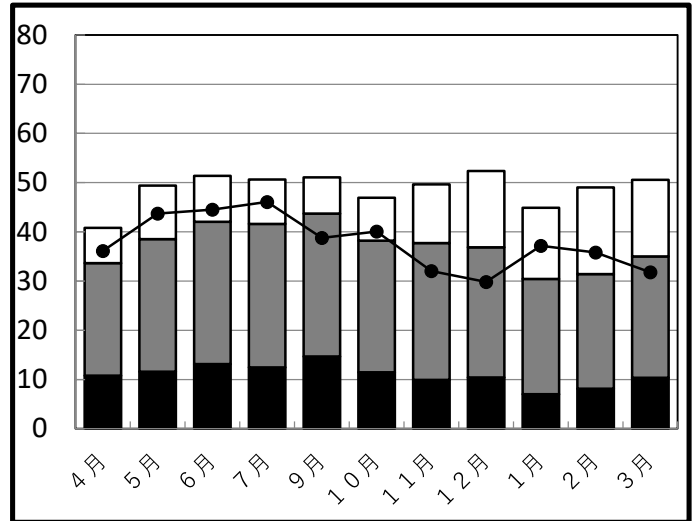

学校給食残量グラフ(1人1食当たりの平均残量g)

甚目寺地区

A小学校

B小学校

C小学校

D小学校

E中学校

F中学校