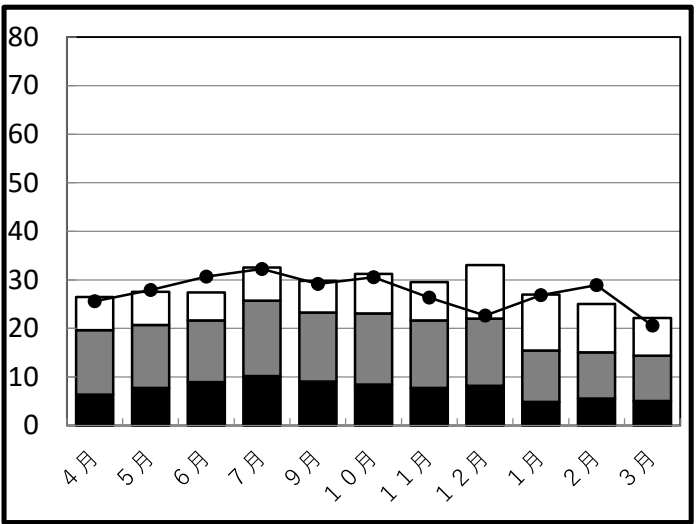

学校給食残量グラフ(1人1食当たりの平均残量g)

甚目寺地区

A小学校

B小学校

C小学校

D小学校

E中学校

F中学校