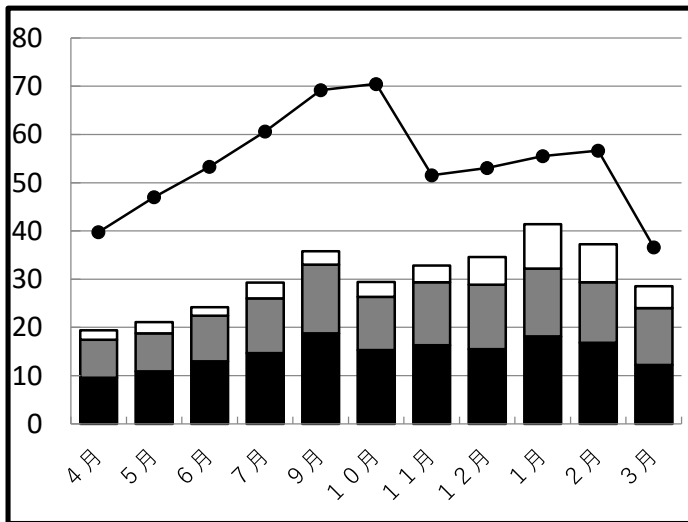

学校給食残量グラフ(1人1食当たりの平均残量g)

甚目寺地区

A小学校

B小学校

C小学校

D小学校

E中学校

F中学校