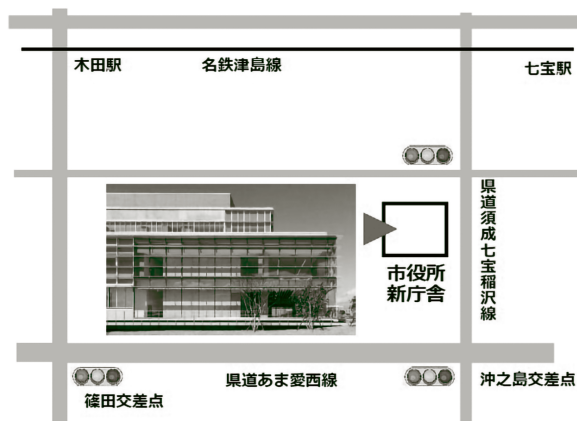

次回の選挙から一部投票所の場所が変わります!

新庁舎移転及び旧甚目寺庁舎解体に伴い、投票所が変更となります。変更となる有権者の皆さまにはご不便をおかけしますが、ご理解とご協力をお願いします。

期日前投票所

場所 あま市役所(新庁舎) 1階
住所 あま市七宝町沖之島深坪1番地

【地図】

甚目寺北投票所

場所 甚目寺公民館 1階
住所 あま市甚目寺二伴田65番地

変更前 旧甚目寺庁舎
変更後 甚目寺公民館