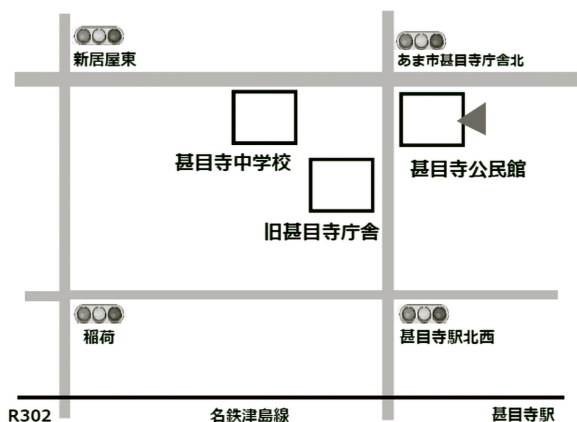

次回の選挙から一部投票所の場所が変わります!

新庁舎移転及び旧甚目寺庁舎解体に伴い、投票所が変更となります。変更となる有権者の皆さまにはご不便をおかけしますが、ご理解とご協力をお願いします。

期日前投票所

場所 あま市役所(新庁舎) 1階
住所 あま市七宝町沖之島深坪1番地

【地図】

甚目寺北投票所

場所 甚目寺公民館 1階
住所 あま市甚目寺二伴田65番地

変更前 旧甚目寺庁舎
変更後 甚目寺公民館

【地図】

期日前投票の際にはあま市巡回バスをご利用いただけます

75歳以上、障がい者(付添1名含)、運転免許証返納者の方は公的機関が発行した証明書(マイナンバーカード、障がい者手帳、運転経歴証明書等)を運転手に提示することで、無料でご利用いただけます。

運行日:火・水・金曜日

あま市巡回バスの運行経路やダイヤについては下記URLをご確認ください。

<https://www.city.ama.aichi.jp/kurashi/kotsu/koutuu/1002512.html>