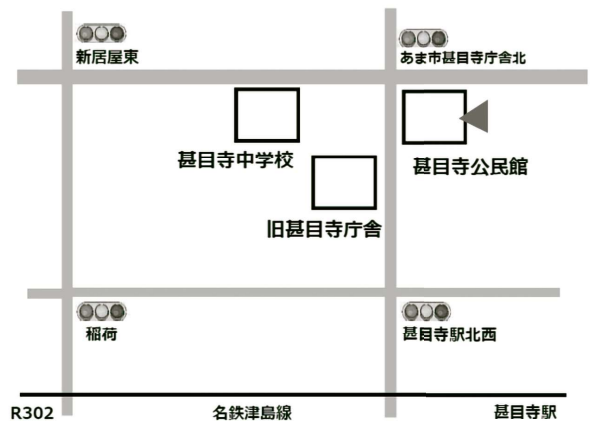

次回の選挙から一部投票所の場所が変わります!

新庁舎移転及び旧甚目寺庁舎解体に伴い、投票所が変更となります。変更となる有権者の皆さまにはご不便をおかけしますが、ご理解とご協力をお願いします。

期日前投票所

場所 あま市役所(新庁舎) 1階
住所 あま市七宝町沖之島深坪1番地

【地図】

甚目寺北投票所

場所 甚目寺公民館 1階
住所 あま市甚目寺二伴田65番地

変更前 旧甚目寺庁舎
変更後 甚目寺公民館

【地図】

期日前投票の際にはあま市巡回バスをご利用いただけます

75歳以上、障がい者(付添1名含)、運転免許証返納者の方は公的機関が発行した証明書(マイナンバーカード、障がい者手帳、運転経歴証明書等)を運転手に提示することで、無料でご利用いただけます。

運行日:火・水・金曜日

あま市巡回バスの運行経路やダイヤについては以下のURLをご確認ください。

<https://www.city.ama.aichi.jp/kurashi/kotsu/koutuu/1002512.html>