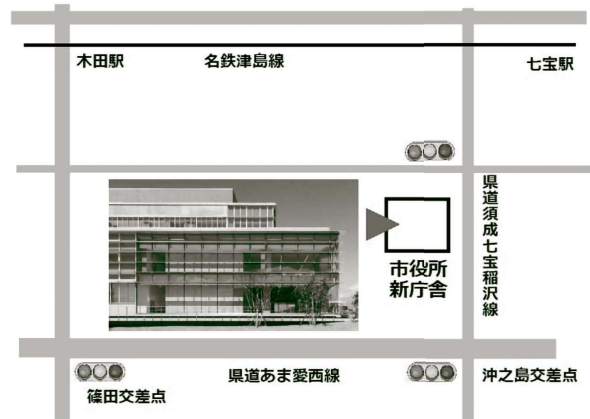

次回の選挙から一部投票所の場所が変わります!

新庁舎移転及び旧甚目寺庁舎解体に伴い、投票所が変更となります。変更となる有権者の皆さまにはご不便をおかけしますが、ご理解とご協力をお願いします。

期日前投票所

場所 あま市役所(新庁舎) 1階
住所 あま市七宝町沖之島深坪1番地

【地図】

甚目寺北投票所

場所 甚目寺公民館 1階
住所 あま市甚目寺二伴田65番地

変更前 旧甚目寺庁舎
変更後 甚目寺公民館