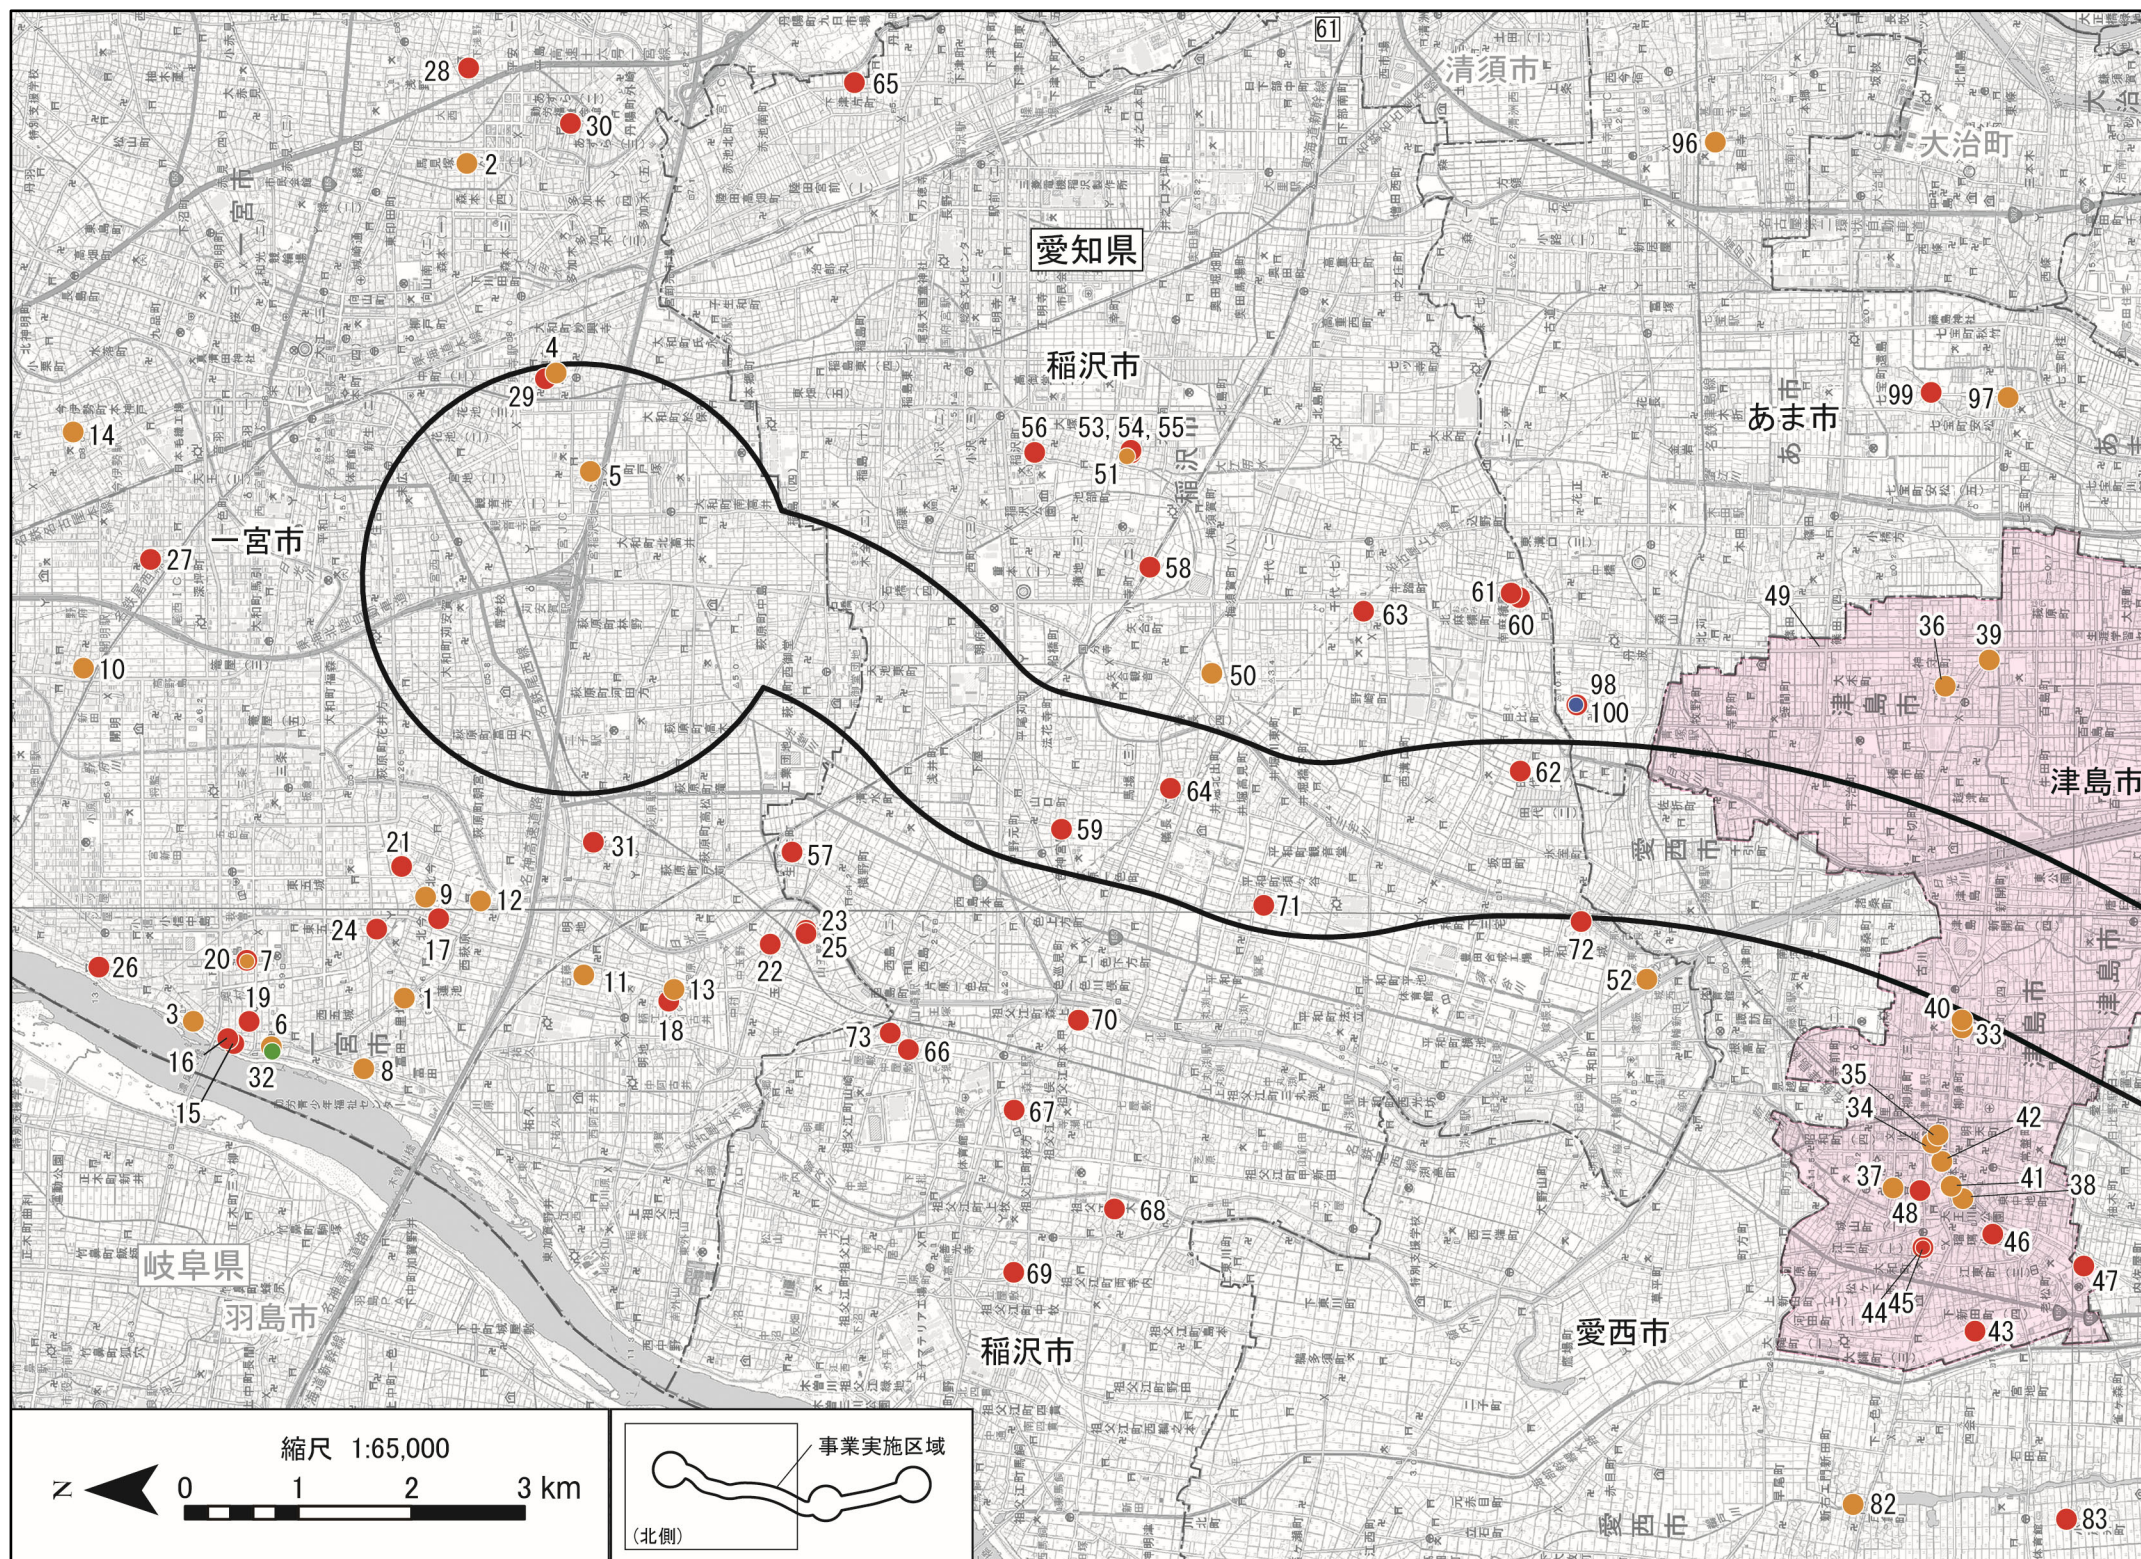

1. 凡例
2. 事業実施区域
   - 市町村界
   - 史跡
   - 名勝
   - 名勝地関係
   - 天然記念物

出典：「国指定文化財等データベース」(文化庁ホームページ)
「文化財ナビ愛知」(愛知県ホームページ)
「守ろう！活かそう！三重の文化財 情報データベース」(三重県教育委員会ホームページ)
「一宮市指定文化財」(一宮市ホームページ)
「津島市の文化財」(津島市ホームページ)
「稲沢市の市指定文化財」(稲沢市ホームページ)

「愛西市内の指定・登録・選択文化財一覧」(愛西市ホームページ)
「市の文化財」(弥富市ホームページ)
「あま市の指定文化財」(あま市ホームページ)
「蟹江町の文化財一覧」(蟹江町ホームページ)
「飛島村の文化財」(飛島村ホームページ)
「桑名市の文化財」(桑名市教育委員会ホームページ)