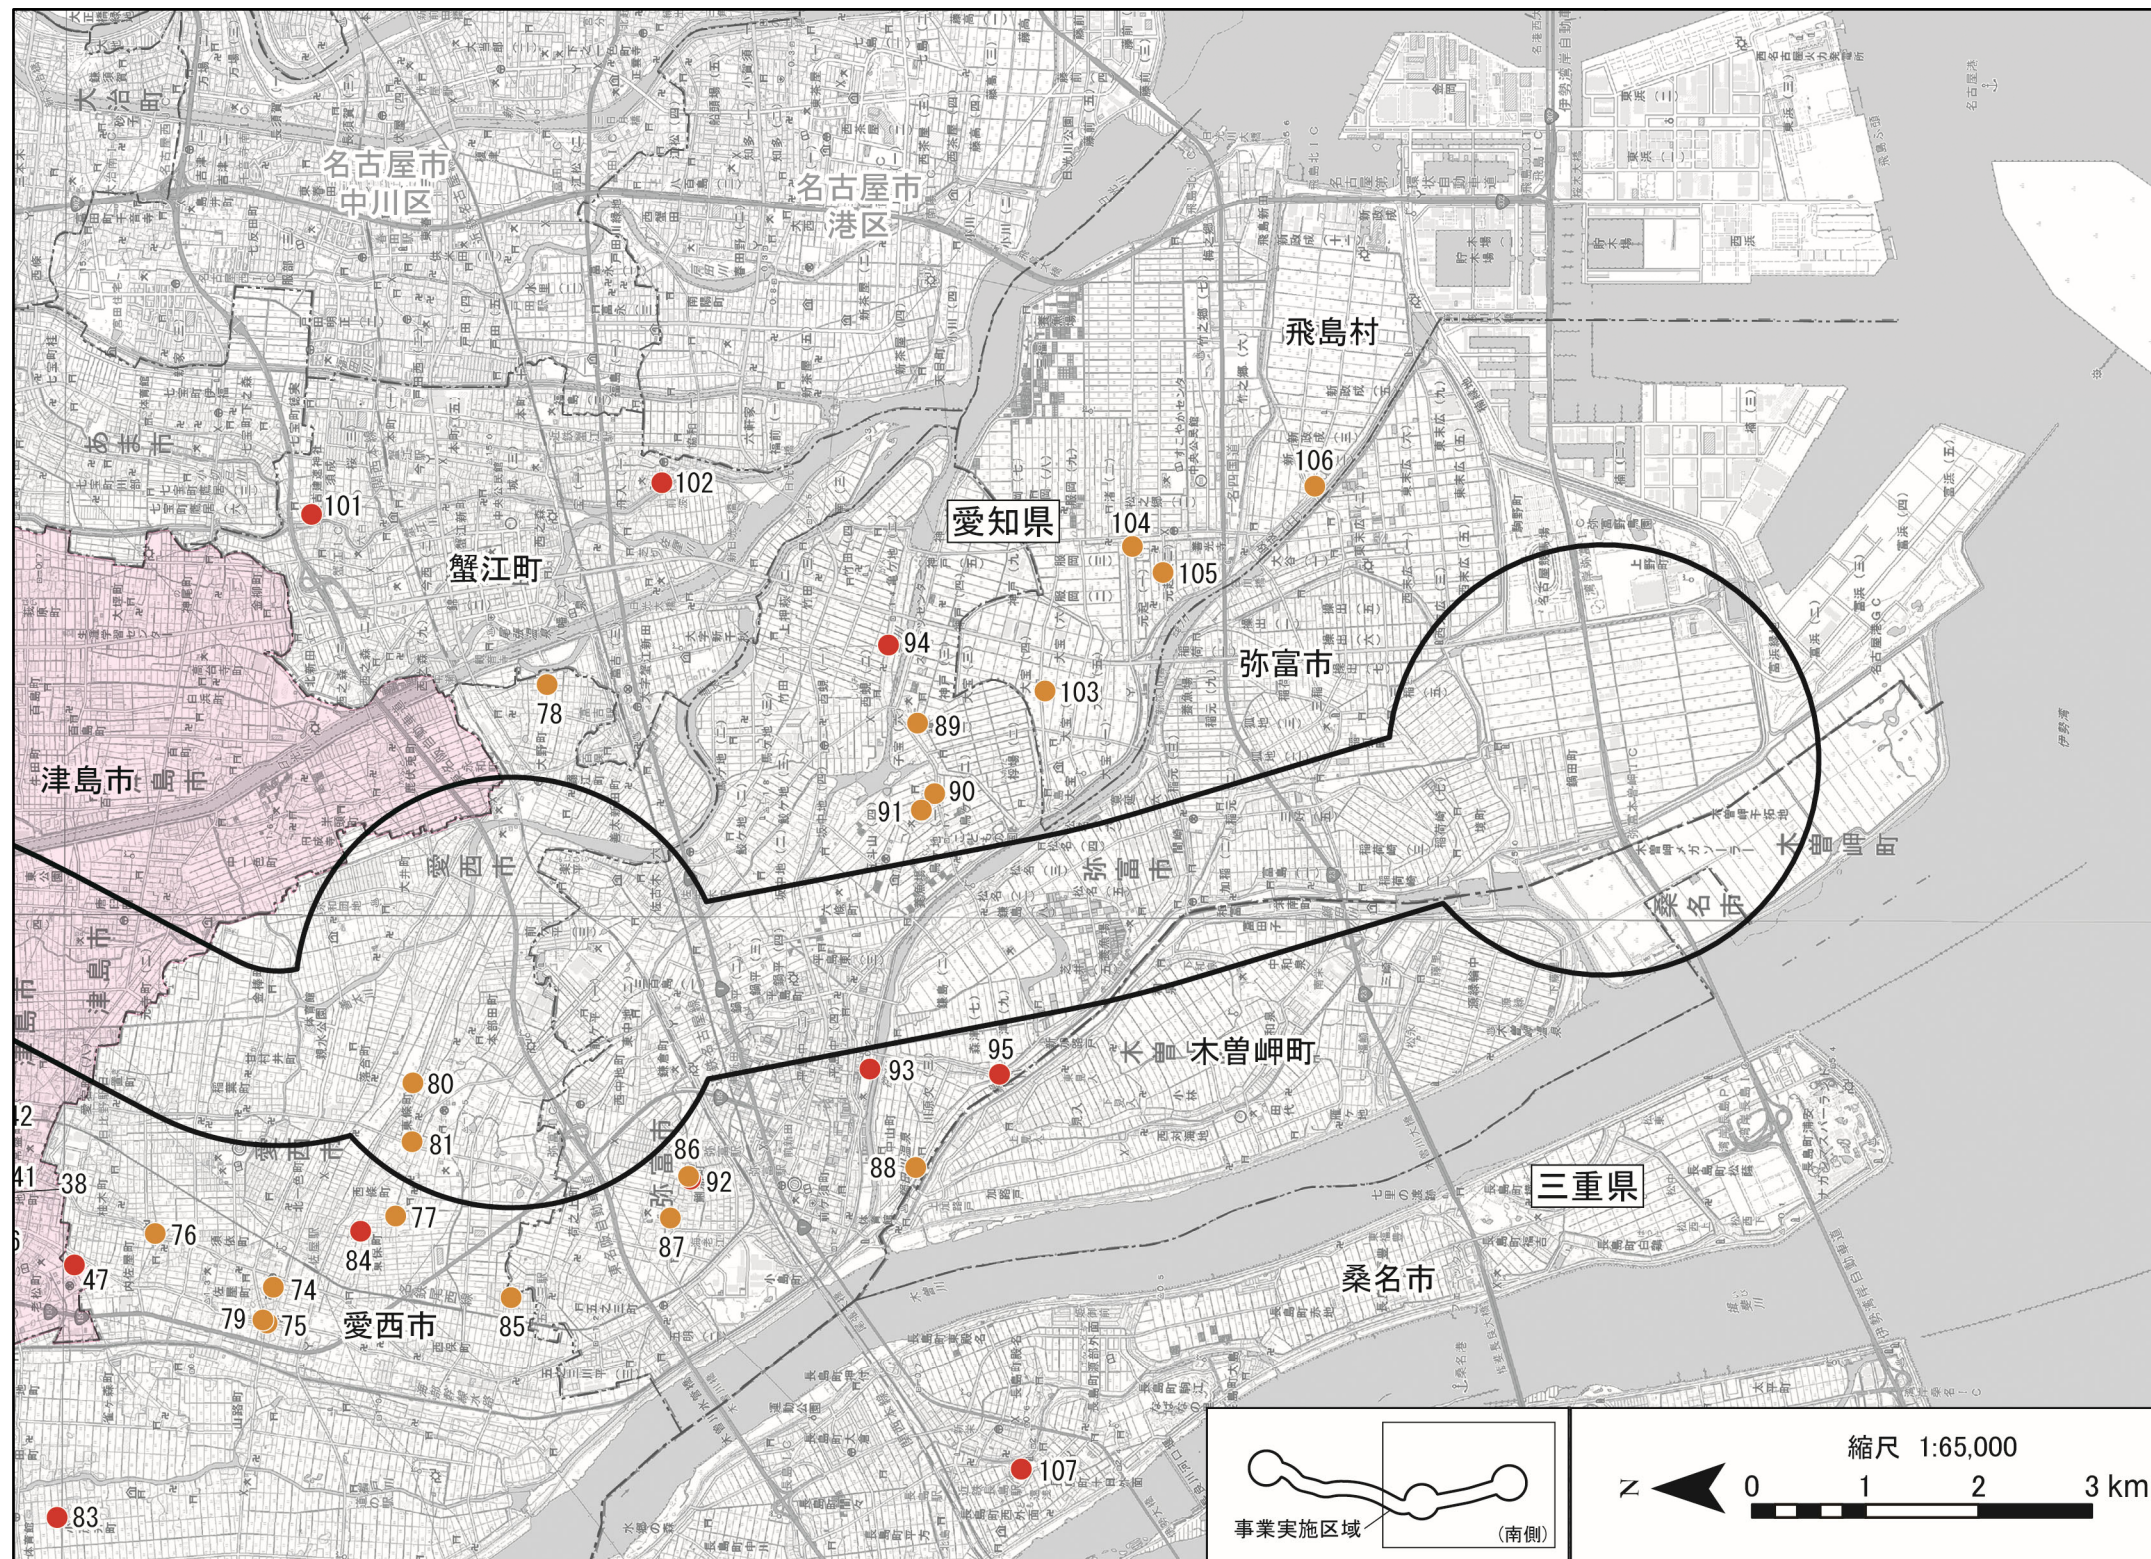

「愛西市内の指定・登録・選択文化財一覧」(愛西市ホームページ)  
「市の文化財」(弥富市ホームページ)  
「あま市の指定文化財」(あま市ホームページ)  
「蟹江町の文化財一覧」(蟹江町ホームページ)  
「飛島村の文化財」(飛島村ホームページ)  
「桑名市の文化財」(桑名市教育委員会ホームページ)

図 4-2-21(1) 文化財位置図 (史跡・名勝・天然記念物等)

- 凡例
- 事業実施区域
  - 市町村界
  - 史跡
  - 名勝
  - 名勝地関係
  - 天然記念物